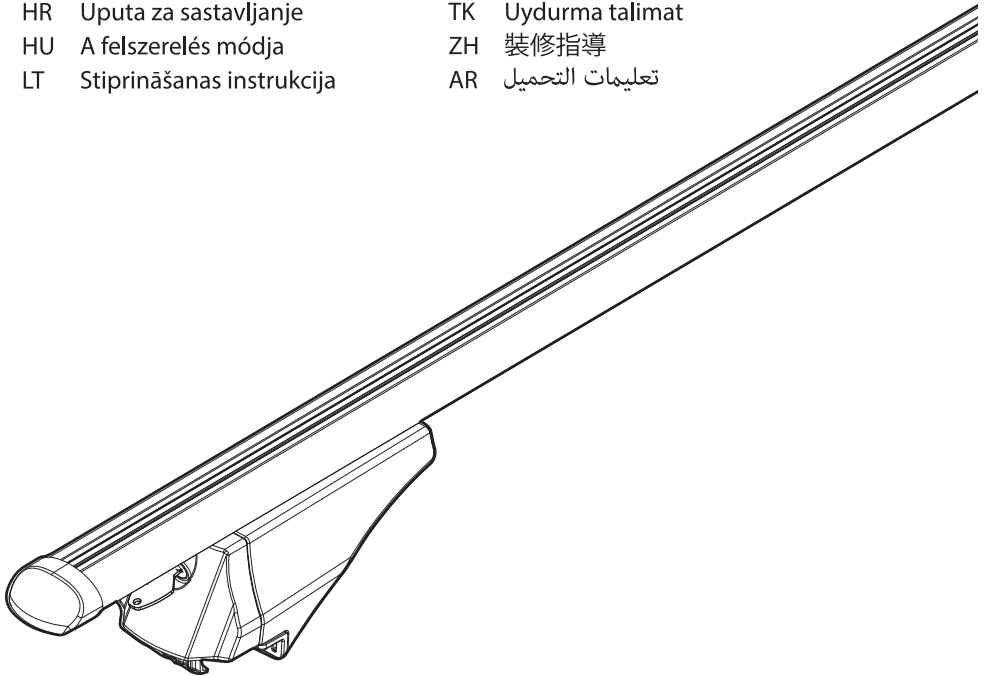

ALU VIVA 3

ALU VIVA 4

IT Istruzioni di montaggio	LV Pritvirtinimo instrukcijas
EN Fitting instructions	NL Instrukcja montażu
DE Montageanleitung	NO Monteringsveiledning
FR Instructions de montage	PL Instrukcja montażu
ES Instrucciones de montaje	PT Instruções de Montagem
CS Návod na montáž	RO Instrucțiuni de montare
DA Monteringsvejledning	RU Инструкции по установке
EL Οδηγίες συναρμολόγησης	SK Návod na montáž
ET Paigaldusjuhend	SL Navodila za pritrjevanje
FI Asennusohje	SV Monteringsanvisning
HR Uputa za sastavljanje	TK Uydurma talimat
HU A felszerelés módja	ZH 裝修指導
LT Stiprināšanas instrukcija	AR تعليمات التحميل

ALU VIVA 3
ALU VIVA 4

N.	[IT]Componenti (Inclusi) [EN]Components (Included) [FR]Composants (Comprises) [DE]Die Komponenten (im Lieferumfang enthalten) [ES]Componentes (Incluido)	Q.
1		2
2		4
3		4
4		2
5	 ∅ 5mm - 0,2"	1
6	 75 mm - 3,1"	4